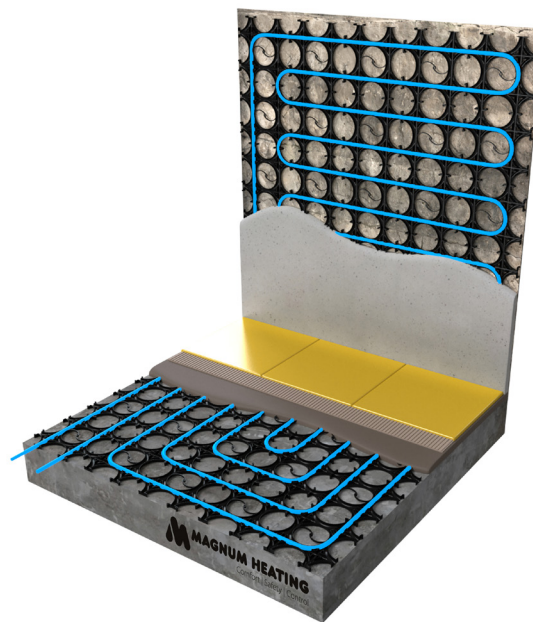

MAGNUM SlimFit 12

Sistem de încălzire în pardoseală

Cu o înălțime de instalare de la 12 mm, MAGNUM Slimfit este unul dintre cele mai joase sisteme de acest gen. Poate fi folosit atât pentru încălzire prin perete, cât și pentru încălzire prin pardoseală.

Acest sistem constă din covorașe de plastic (plăci) care sunt pur și simplu fixate împreună. Un tub de încălzire prin pardoseală de 12 mm este prins în covorașe cu aceeași ușurință. Înălțimea totală de numai 14 mm face ca acest sistem să fie ideal pentru proiectele de renovare. Instalarea este posibilă atât pe podea, cât și în perete.

Structura deschisă a plăcilor asigură aderența perfectă a podelei turnate atât la podeaua de bază, cât și la perete. Acest sistem poate fi folosit și ca încălzire principală.

Dacă sistemul este folosit ca sistem de încălzire/răcire în perete, covorașul susține tencuiala, iar MAGNUM Slimfit se comportă ca o armătură.

MAGNUM Slimfit 12 este dezvoltat pentru tubul MAGNUM de 12 mm. Tubul de 12 mm este furnizat în lungimi de 100 și 300 de metri. Lungimea maximă a tubului per grup este de 100 de metri.

Specificații

Tip de sistem	Bazat pe apa
Înălțimea sistemului	14 mm (incl. tub)
Lățimea sistemului	from 20 cm
Setarea min. a înălțimii	15 mm
Instalare	Autonivelant / Șapă
Putere	Variable
În zonele umede	✓
Plăci	✓
Lemn	✓ (i.c.w. autonivelant)
(PVC) Laminat	✓ (i.c.w. autonivelant)
Covor	✓ (i.c.w. autonivelant)
Certificare	CE, KOMO, MPA, SKZ
Garanție	50 ani