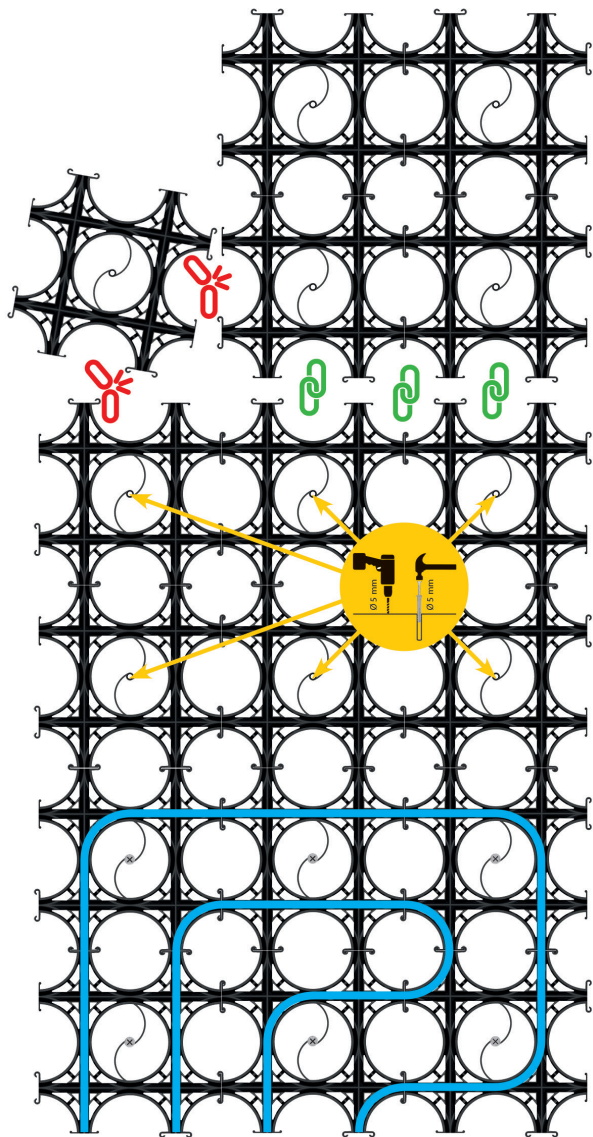

Acest sistem constă din covorașe de plastic (plăci) care sunt pur și simplu fixate împreună. Un tub de încălzire prin pardoseală de 12 mm este prins în covorașe cu aceeași ușurință. Înălțimea totală de numai 14 mm face ca acest sistem să fie ideal pentru proiectele de renovare. Instalarea este posibilă atât pe podea, cât și în perete.

Structura deschisă a plăcilor asigură aderența perfectă a podelei turnate atât la podeaua de bază, cât și la perete. Acest sistem poate fi folosit și ca încălzire principală.

Dacă sistemul este folosit ca sistem de încălzire/răcire în perete, covorașul susține tencuiala, iar MAGNUM Slimfit se comportă ca o armătură.

Detalii tehnice

- LxW SlimFit elemente 1000 x 750 mm (4x3 componente)
- Dimensiunile componentelor 250 x 250 mm
- Suprafața per element 0,75 m²
- Suprafață per pachet 3,75 m² (5 elemente)
- Înălțimea de instalare a sistemului 14 mm
- Înălțimea totală de montare 17-22 mm
- Distanță centru-centru tub 125 mm
- Potrivit pt dimensiunea tubului Ø 12 mm

Art.nr.	Descriere	m	Dimensiuni
W12100	MAGNUM Tub PE-RT	100 m	12 x 1,5 mm
W12300	MAGNUM Tub PE-RT	300 m	12 x 1,5 mm

Art.nr.	Descriere	Dimensiuni
W90012	MAGNUM Adaptor / Euroconus conectori	12 x 1,5 x 3/4" mm
W91201	PUSH set de conexiune pt 1x 80 m tub 12 mm	
W91202	PUSH set de conexiune pt 2x 80 m tub 12 mm	
W91203	PUSH set de conexiune pt 3x 80 m tub 12 mm	